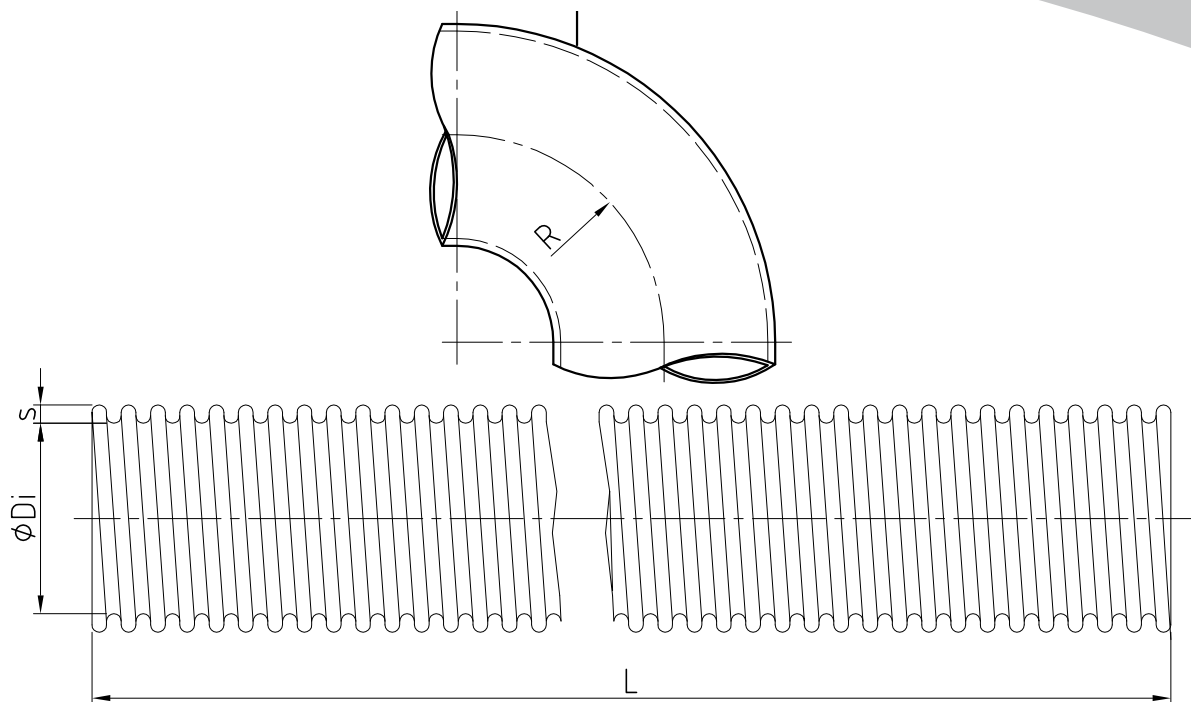

Tubi compositi in alluminio/carta/carta

Aluminium/paper/paper composite tubes

Tubes composites en aluminium/papier/papier

Tubos multicapa de aluminio/papel/papel

Verbundrohre aus aluminium/papier/papier

**DATI TECNICI - TECHNICAL DATA**

Codice - Code	<b>STF9045</b>	<b>STF9046</b>	<b>STF9017</b>
Ø interno - Internal diameter	32 mm	60 mm	70 mm
Ø esterno - External diameter	35 mm	65 mm	75 mm
Resistenza termica interna - Inner temperature resistance	160°		
Materiale - Material	Alluminio / Carta / Carta - Aluminium / Paper / Paper		
Conformità - Conformity to	DIN 75200 FMVSS 302 2002 / 65 / EG 2000 / 53 / EG		