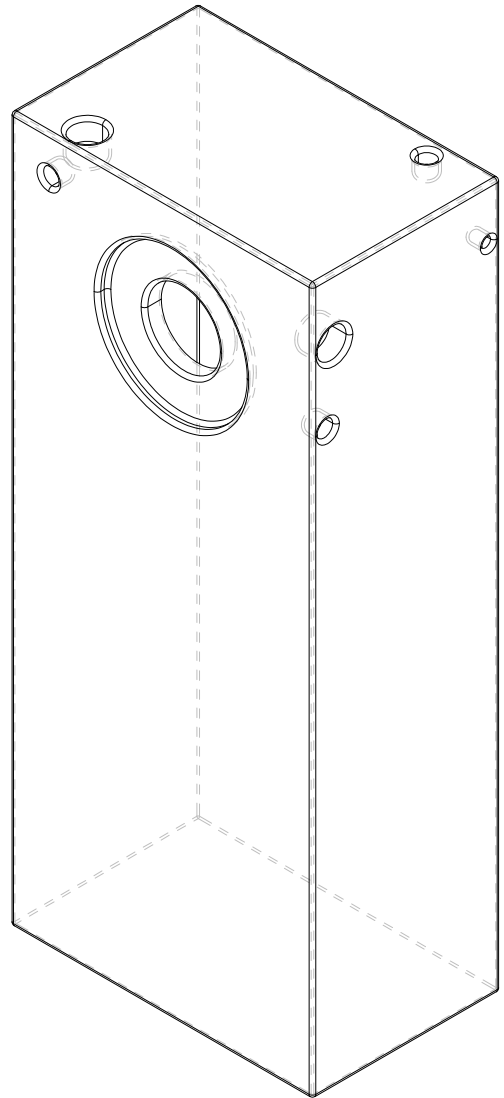

Serbatoio in polietilene  
 Réservoir en polyéthylène  
 Depósito en polietileno  
 Polyethylene tank  
 Polyethylen-Tank  
 Polyethyleen tank

DO NOT SCALE DRAWING		REVISION		
TITLE: <b>SRB9036</b>		$\varnothing$	L (mm)	
		3/8"	25	
		1 1/4"	35	
		80mm	15	
		110mm	25	
DATE:	2017/2018	A3	220mm	15
SCALE:1:5	SHEET 1 OF 1		TOLLERANZE MISURE +/-3 %	
MATERIAL: <b>PE</b>		WEIGHT:		LITER:
				132