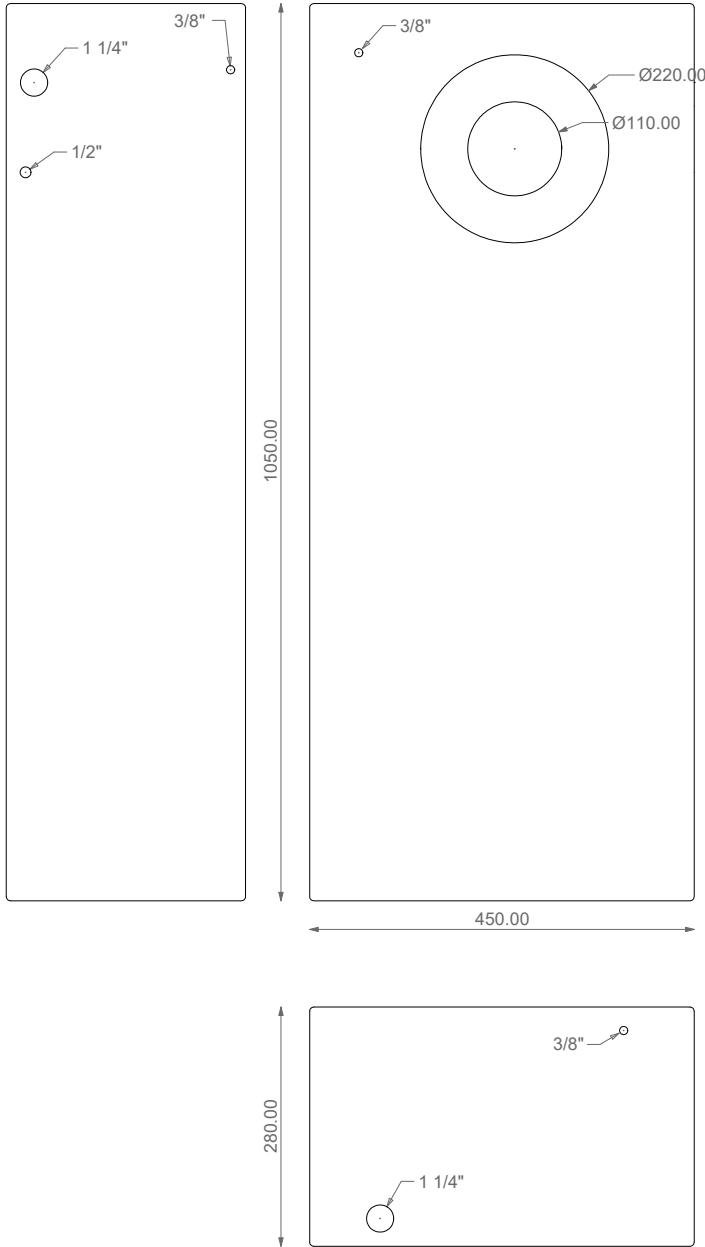

Serbatoio in polietilene  
 Réservoir en polyéthylène  
 Depósito en polietileno  
 Polyethylene tank  
 Polyethylen-Tank  
 Polyethyleen tank

DO NOT SCALE DRAWING		REVISION		
TITLE: <b>SRB9036</b>		$\varnothing$	L (mm)	
		3/8"	25	
		1 1/4"	35	
		80mm	15	
		110mm	25	
DATE:	2017/2018	A3	220mm	15
SCALE:1:5	SHEET 1 OF 1		TOLLERANZE MISURE +/-3 %	
MATERIAL: <b>PE</b>		WEIGHT:		LITER:
				132