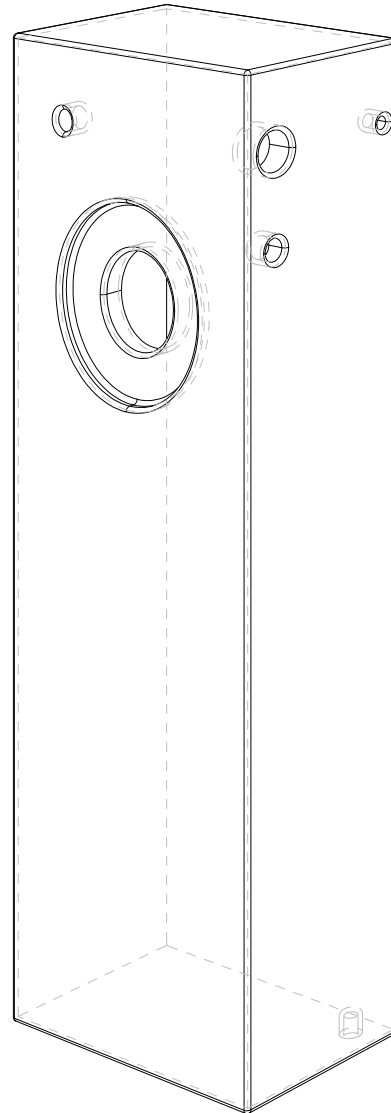

Serbatoio in polietilene
 Réservoir en polyéthylène
 Depósito en polietileno
 Polyethylene tank
 Polyethylen-Tank
 Polyethyleen tank

DO NOT SCALE DRAWING		REVISION	
TITLE:	SRB9033	Ø	L (mm)
		3/8"	25
		1 1/4"	35
		80mm	15
		110mm	25
DATE:	2017/2018	A3	220mm
SCALE:1:5	SHEET 1 OF 1	TOLLERANZE MISURE +/-3 %	
		MATERIAL:	
		PE	
		WEIGHT:	LITER:
			92