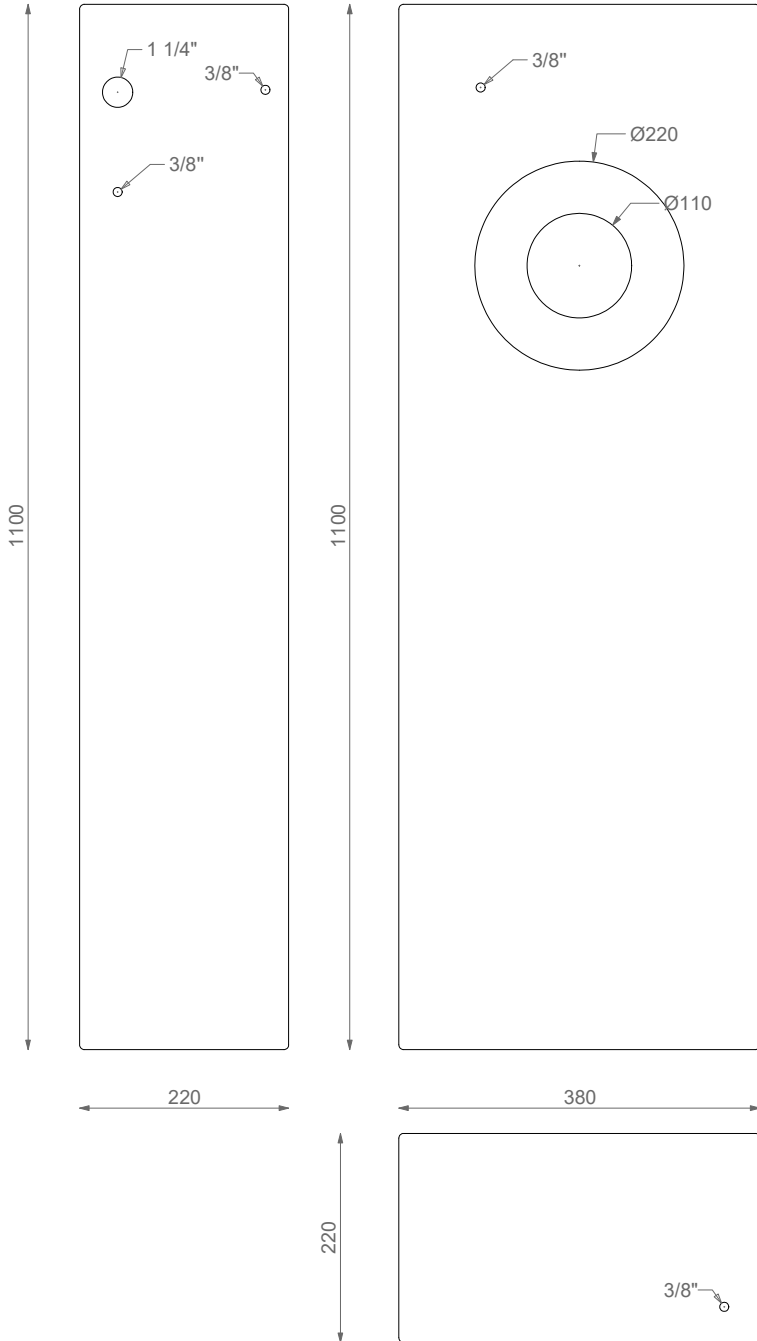

Serbatoio in polietilene
 Réservoir en polyéthylène
 Depósito en polietileno
 Polyethylene tank
 Polyethylen-Tank
 Polyethyleen tank

DO NOT SCALE DRAWING		REVISION	
TITLE:	SRB9033	Ø	L (mm)
		3/8"	25
		1 1/4"	35
		80mm	15
		110mm	25
DATE:	2017/2018	A3	220mm
SCALE:1:5	SHEET 1 OF 1	TOLLERANZE MISURE +/-3 %	
		MATERIAL:	
		PE	
		WEIGHT:	LITER:
			92