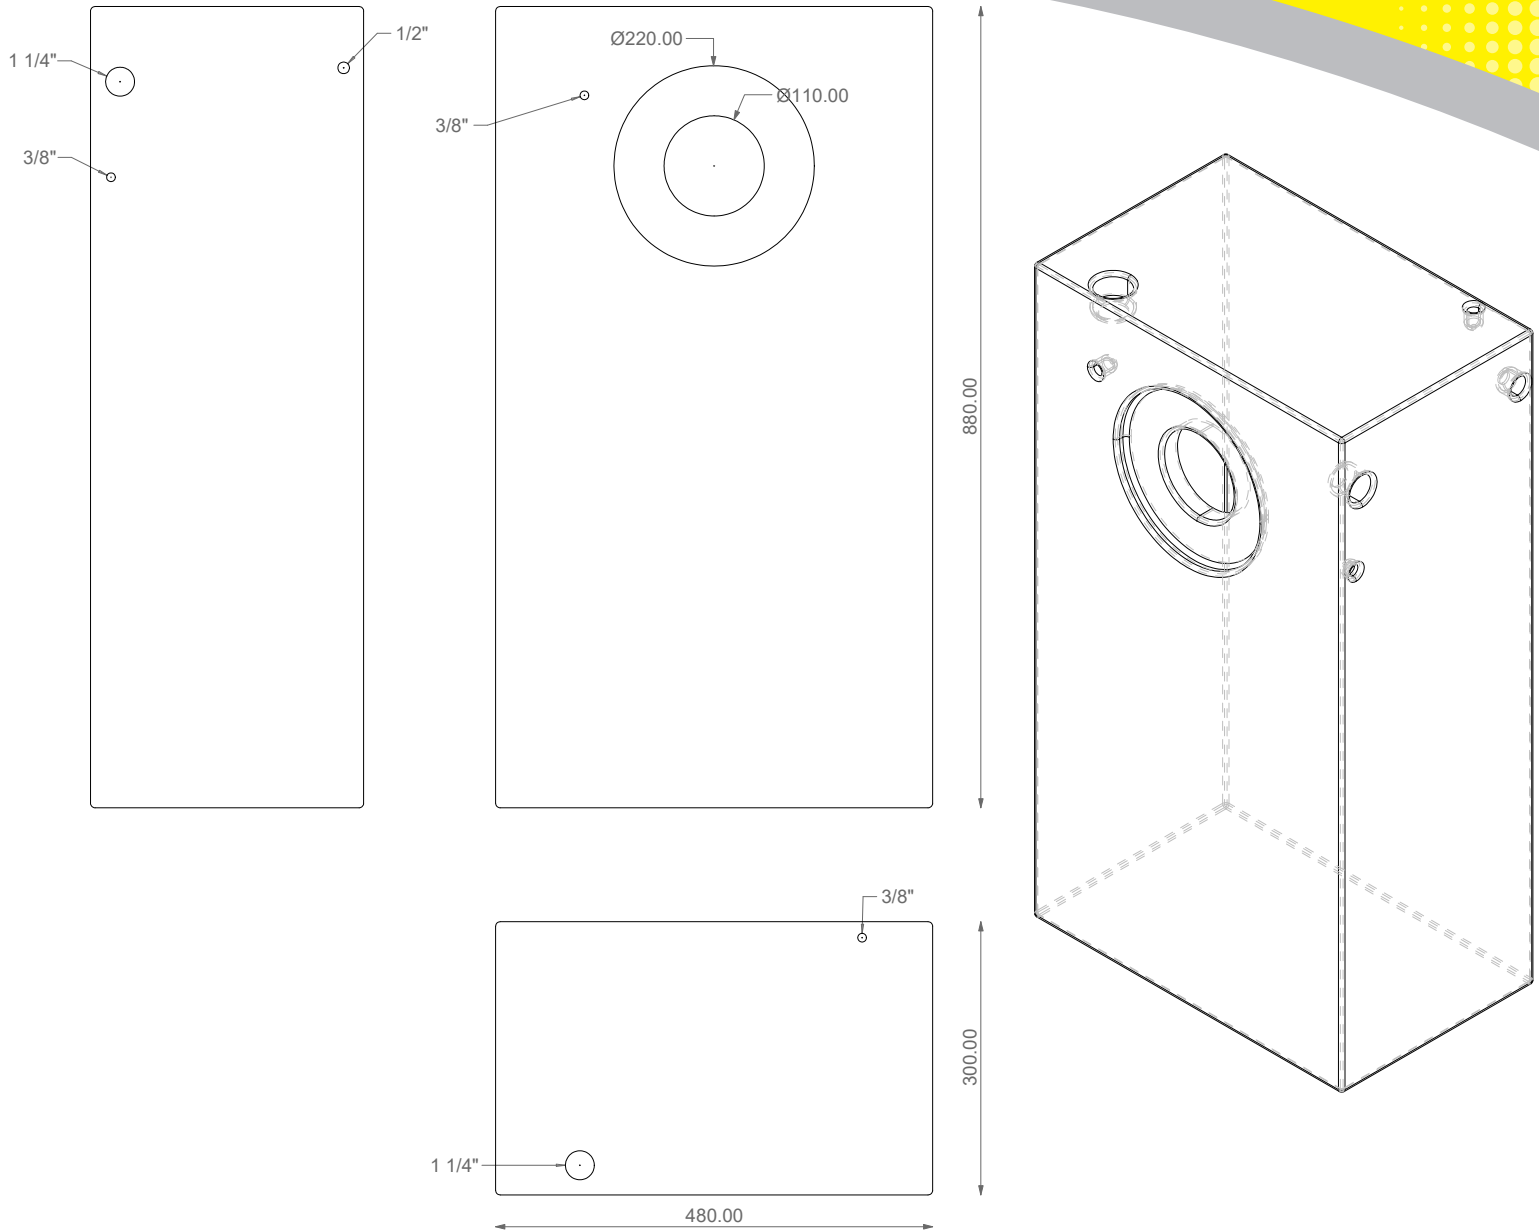

Serbatoio in polietilene
 Réservoir en polyéthylène
 Depósito en polietileno
 Polyethylene tank
 Polyethylen-Tank
 Polyethyleen tank

DO NOT SCALE DRAWING		REVISION	
TITLE:	SRB9020	Ø	L (mm)
DATE: 2017/2018		3/8"	25
		1 1/4"	35
		80mm	15
		110mm	25
	220mm	15	
SCALE:1:5	SHEET 1 OF 1	TOLLERANZE MISURE +/-3 %	
		MATERIAL:	
		PE	
		WEIGHT:	LITER:
			127