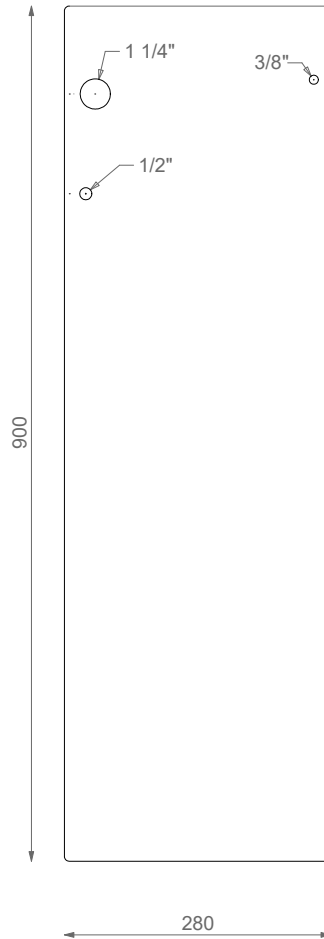

Serbatoio in polietilene
 Réservoir en polyéthylène
 Depósito en polietileno
 Polyethylene tank
 Polyethylen-Tank
 Polyethyleen tank

DO NOT SCALE DRAWING		REVISION	
TITLE:	SRB9016	Ø	L (mm)
		3/8"	25
		1 1/4"	35
		80mm	15
		110mm	25
DATE:	2017/2018	A3	220mm
SCALE: 1:5	SHEET 1 OF 1	TOLLERANZE MISURE +/3 %	
		MATERIAL:	
		PE	
		WEIGHT:	LITER:
			113