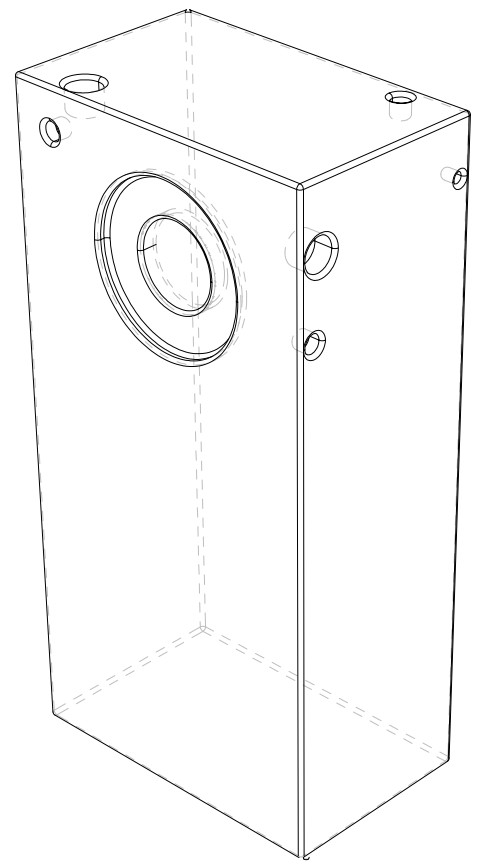

Serbatoio in polietilene
 Réservoir en polyéthylène
 Depósito en polietileno
 Polyethylene tank
 Polyethylen-Tank
 Polyethyleen tank

DO NOT SCALE DRAWING		REVISION	
TITLE:	SRB9016	Ø	L (mm)
		3/8"	25
		1 1/4"	35
		80mm	15
		110mm	25
DATE:	2017/2018	A3	220mm
SCALE: 1:5	SHEET 1 OF 1	TOLLERANZE MISURE +/3 %	
		MATERIAL:	
		PE	
		WEIGHT:	LITER:
			113