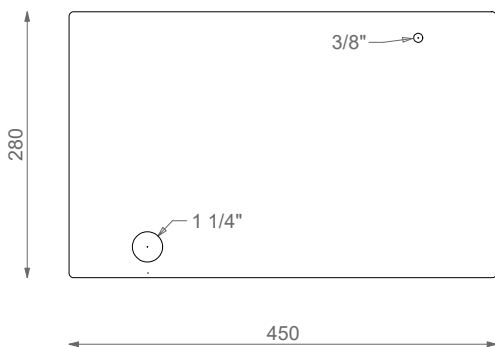

Serbatoio in polietilene
 Réservoir en polyéthylène
 Depósito en polietileno
 Polyethylene tank
 Polyethylen-Tank
 Polyethyleen tank

DO NOT SCALE DRAWING		REVISION	
TITLE:	SRB9016	Ø	L (mm)
		3/8"	25
		1 1/4"	35
		80mm	15
		110mm	25
DATE:	2017/2018	A3	220mm
SCALE: 1:5	SHEET 1 OF 1	TOLLERANZE MISURE +/3 %	
		MATERIAL:	
		PE	
		WEIGHT:	LITER:
			113