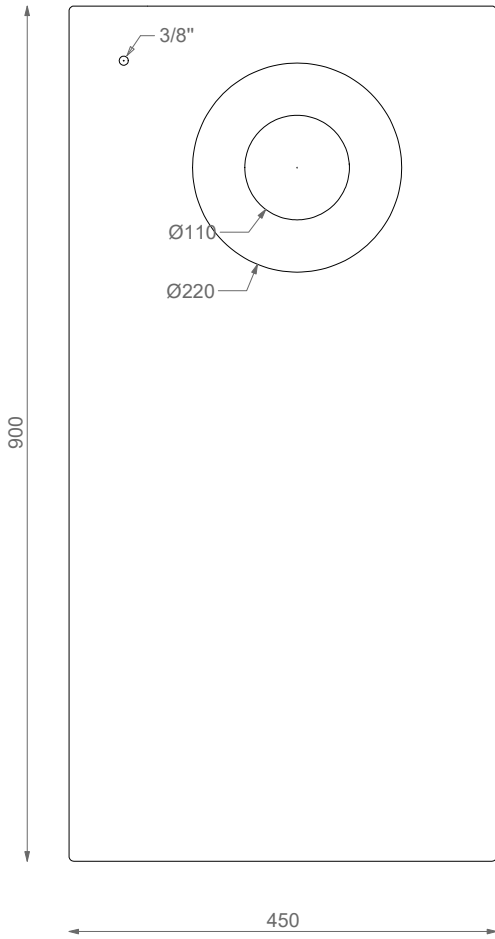

Serbatoio in polietilene
 Réservoir en polyéthylène
 Depósito en polietileno
 Polyethylene tank
 Polyethylen-Tank
 Polyethyleen tank

DO NOT SCALE DRAWING		REVISION	
TITLE:	SRB9016	Ø	L (mm)
		3/8"	25
		1 1/4"	35
		80mm	15
		110mm	25
DATE:	2017/2018	A3	220mm
SCALE: 1:5	SHEET 1 OF 1	TOLLERANZE MISURE +/3 %	
		MATERIAL:	
		PE	
		WEIGHT:	LITER:
			113