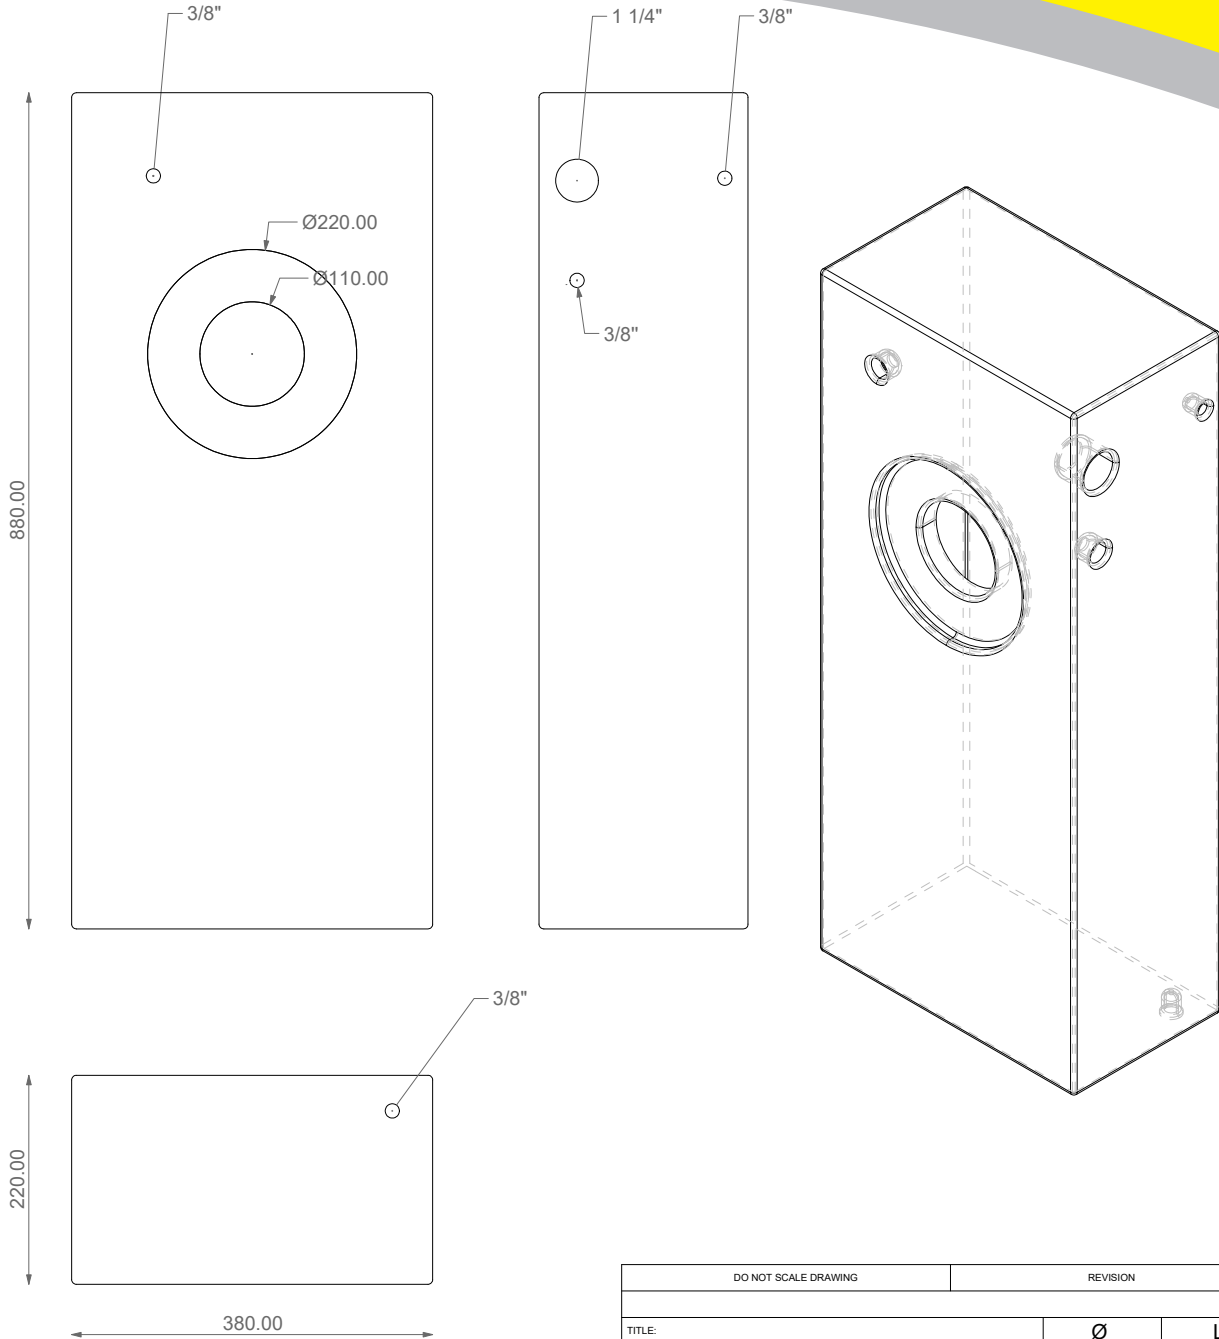

Serbatoio in polietilene  
 Réservoir en polyéthylène  
 Depósito en polietileno  
 Polyethylene tank  
 Polyethylen-Tank  
 Polyethyleen tank

DO NOT SCALE DRAWING		REVISION		
TITLE:  <b>SRB9006</b>	DATE: 2017/2018	A3	Ø	L (mm)
			3/8"	25
			1 1/4"	35
			80mm	15
			110mm	25
SCALE:1:5		SHEET 1 OF 1		
TOLLERANZE MISURE		+/-3 %		
MATERIAL:		<b>PE</b>		
WEIGHT:	LITER:		<b>74</b>	