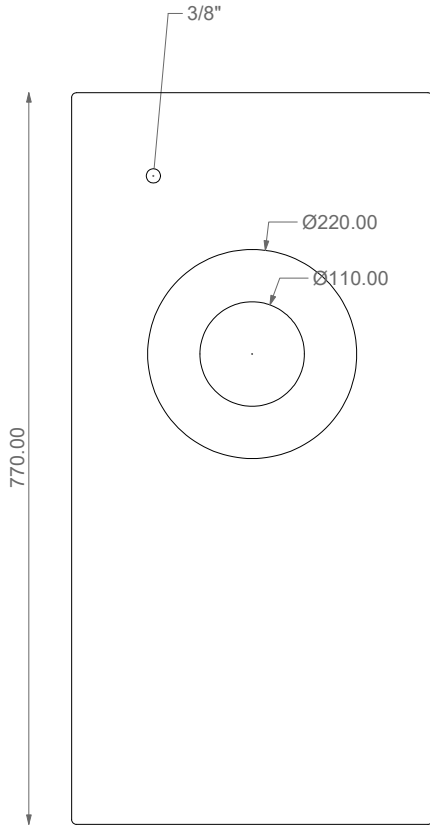

Serbatoio in polietilene  
 Réservoir en polyéthylène  
 Depósito en polietileno  
 Polyethylene tank  
 Polyethylen-Tank  
 Polyethyleen tank

DO NOT SCALE DRAWING		REVISION		
TITLE: <b>SRB9005</b>	DATE: 2017/2018	A3	Ø	L (mm)
			3/8"	25
			1 1/4"	35
			80mm	15
			110mm	25
SCALE:1:5		SHEET 1 OF 1		
TOLLERANZE MISURE		+/-3 %		
MATERIAL:		<b>PE</b>		
WEIGHT:	LITER:		<b>64</b>	