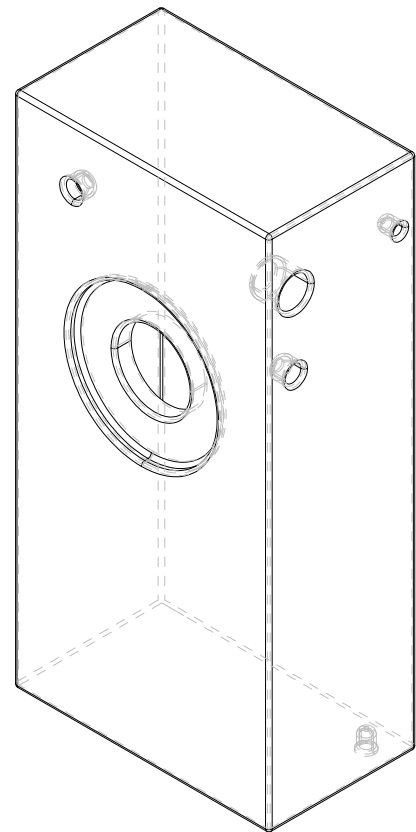

Serbatoio in polietilene  
 Réservoir en polyéthylène  
 Depósito en polietileno  
 Polyethylene tank  
 Polyethylen-Tank  
 Polyethyleen tank

DO NOT SCALE DRAWING		REVISION		
TITLE: <b>SRB9005</b>	DATE: 2017/2018	A3	Ø	L (mm)
			3/8"	25
			1 1/4"	35
			80mm	15
			110mm	25
SCALE:1:5		SHEET 1 OF 1		
TOLLERANZE MISURE		+/-3 %		
MATERIAL:		<b>PE</b>		
WEIGHT:	LITER:		<b>64</b>	