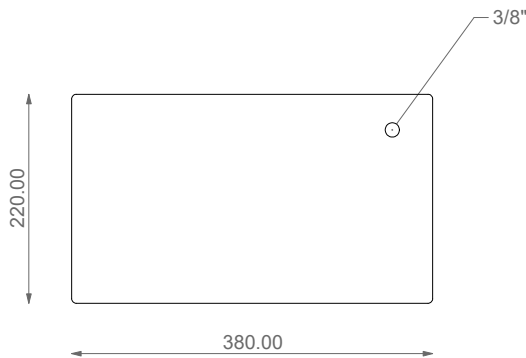

Serbatoio in polietilene  
 Réservoir en polyéthylène  
 Depósito en polietileno  
 Polyethylene tank  
 Polyethylen-Tank  
 Polyethyleen tank

DO NOT SCALE DRAWING		REVISION		
TITLE: <b>SRB9005</b>	DATE: 2017/2018	A3	Ø	L (mm)
			3/8"	25
			1 1/4"	35
			80mm	15
			110mm	25
SCALE:1:5		SHEET 1 OF 1		
TOLLERANZE MISURE		+/-3 %		
MATERIAL:		<b>PE</b>		
WEIGHT:	LITER:		<b>64</b>	