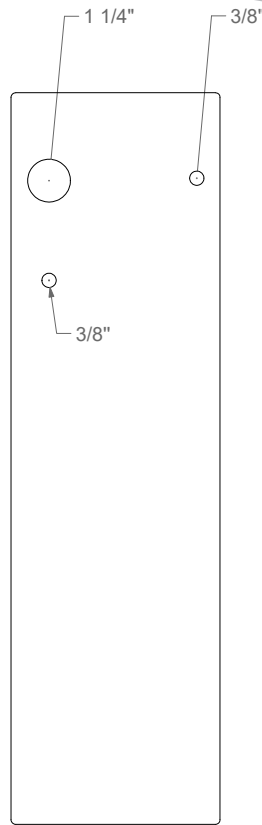

Serbatoio in polietilene  
 Réservoir en polyéthylène  
 Depósito en polietileno  
 Polyethylene tank  
 Polyethylen-Tank  
 Polyethyleen tank

DO NOT SCALE DRAWING		REVISION		
TITLE: <b>SRB9005</b>	DATE: 2017/2018	A3	Ø	L (mm)
			3/8"	25
			1 1/4"	35
			80mm	15
			110mm	25
SCALE:1:5		SHEET 1 OF 1		
TOLLERANZE MISURE		+/-3 %		
MATERIAL:		<b>PE</b>		
WEIGHT:	LITER:		<b>64</b>	