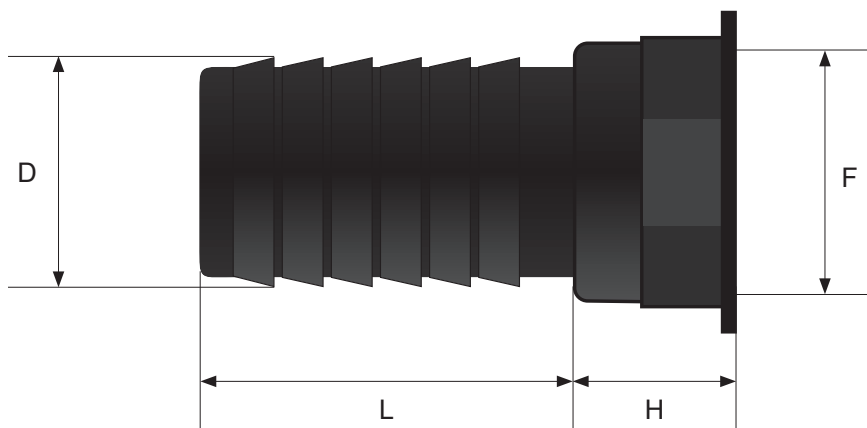

Raccordo femmina in polipropilene con portagomma dritto
 Raccord en polypropylène femme de tuyau droit
 Racor hembra recto en polipropileno para manguera
 Straight female polypropylene hose connector
 Gerader Polypropylen mit Innengewinde Schlauchanschluss
 Rechte polypropyleen slangaansluiting binnendraad

Codice - Code	D	F	H	L
RAC41520	15 mm	1/2"	15 mm	36 mm
RAC43550	35 mm	1/2"	28 mm	50 mm
RAC44050	40 mm	1"1/4	28 mm	50 mm