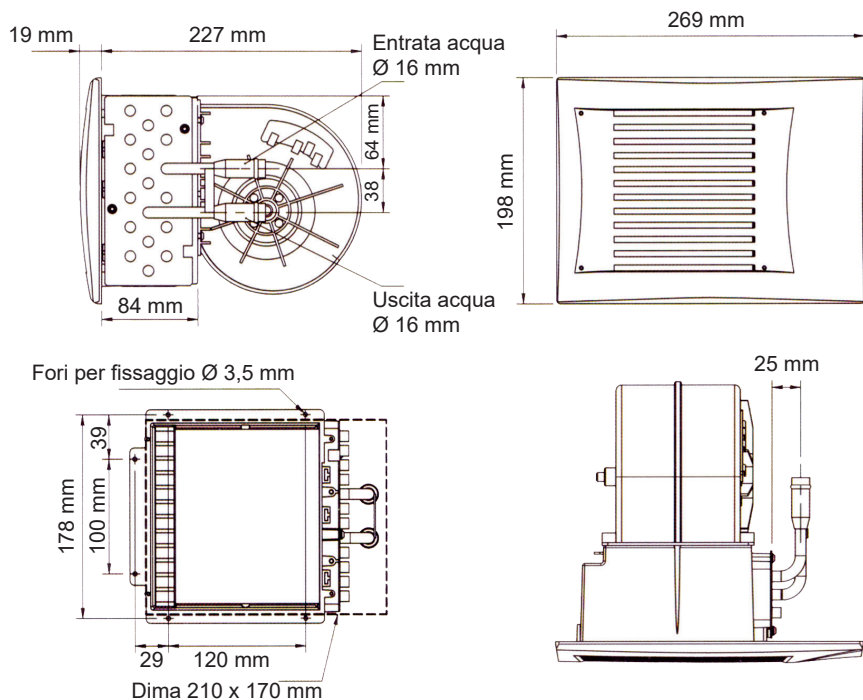

Scambiatore di calore Arizona 600 S  
 Échangeur de chaleur Arizona 600 S  
 Intercambiador de calor Arizona 600 S  
 Heat exchanger Arizona 600 S  
 Wärmetauscher Arizona 600 S

Codice Code	Tensione Tension	Assorbimento Absorption	Potere calorifico Calorific power	Portata d'aria Air flow	Peso Weight
<b>RIS268</b>	12 Vdc	136 Watt	6270 W - 5391 Kcal/h	360 m³/h	2,4 Kg