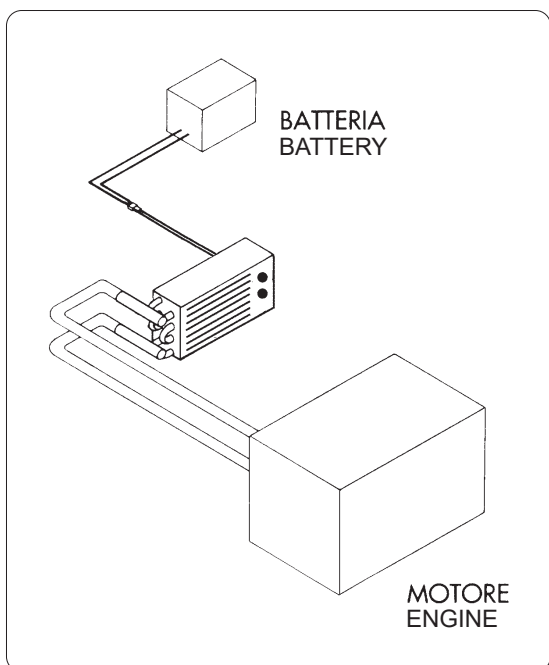

Scambiatore di calore Arizona 600 S  
 Échangeur de chaleur Arizona 600 S  
 Intercambiador de calor Arizona 600 S  
 Heat exchanger Arizona 600 S  
 Wärmetauscher Arizona 600 S

Codice Code	Tensione Tension	Assorbimento Absorption	Potere calorifico Calorific power	Portata d'aria Air flow	Peso Weight
<b>RIS268</b>	12 Vdc	136 Watt	6270 W - 5391 Kcal/h	360 m³/h	2,4 Kg