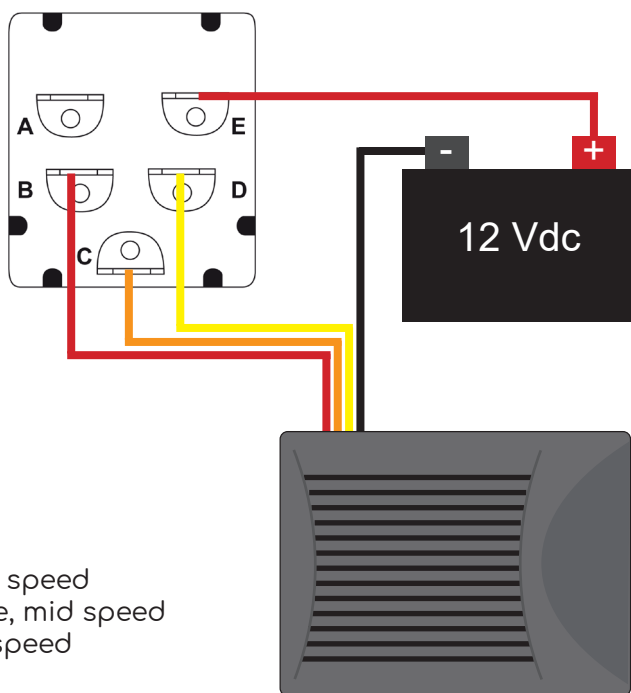

Scambiatore di calore Arizona LNS
 Échangeur de chaleur Arizona LNS
 Intercambiador de calor Arizona LNS
 Heat exchanger Arizona LNS
 Wärmetauscher Arizona LNS

Collegamento elettrico Electrical connection

RIS270

- A non collegare - do not connect
 - B filo rosso, velocità massima - red cable, max speed
 - C filo arancione, velocità media - orange cable, mid speed
 - D filo giallo, bassa velocità - yellow cable, low speed
 - E + 12 Vdc
- Collegare il filo nero a massa - Connect the black cable to the chassis