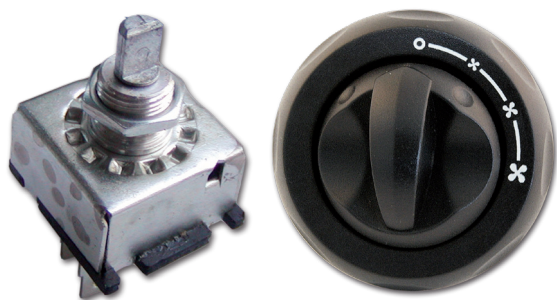

Scambiatore di calore Arizona LNS
 Échangeur de chaleur Arizona LNS
 Intercambiador de calor Arizona LNS
 Heat exchanger Arizona LNS
 Wärmetauscher Arizona LNS

Collegamento elettrico Electrical connection

RIS270

- A non collegare - do not connect
 - B filo rosso, velocità massima - red cable, max speed
 - C filo arancione, velocità media - orange cable, mid speed
 - D filo giallo, bassa velocità - yellow cable, low speed
 - E + 12 Vdc
- Collegare il filo nero a massa - Connect the black cable to the chassis