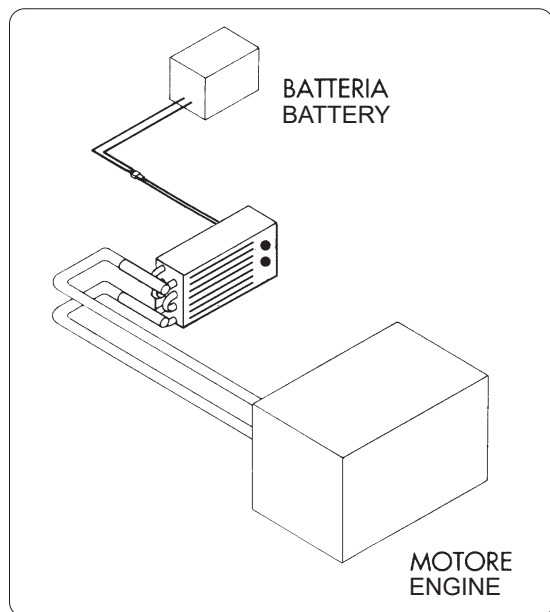

Scambiatore di calore Arizona LNS
 Échangeur de chaleur Arizona LNS
 Intercambiador de calor Arizona LNS
 Heat exchanger Arizona LNS
 Wärmetauscher Arizona LNS

Collegamento elettrico Electrical connection

RIS270

- A non collegare - do not connect
 - B filo rosso, velocità massima - red cable, max speed
 - C filo arancione, velocità media - orange cable, mid speed
 - D filo giallo, bassa velocità - yellow cable, low speed
 - E + 12 Vdc
- Collegare il filo nero a massa - Connect the black cable to the chassis