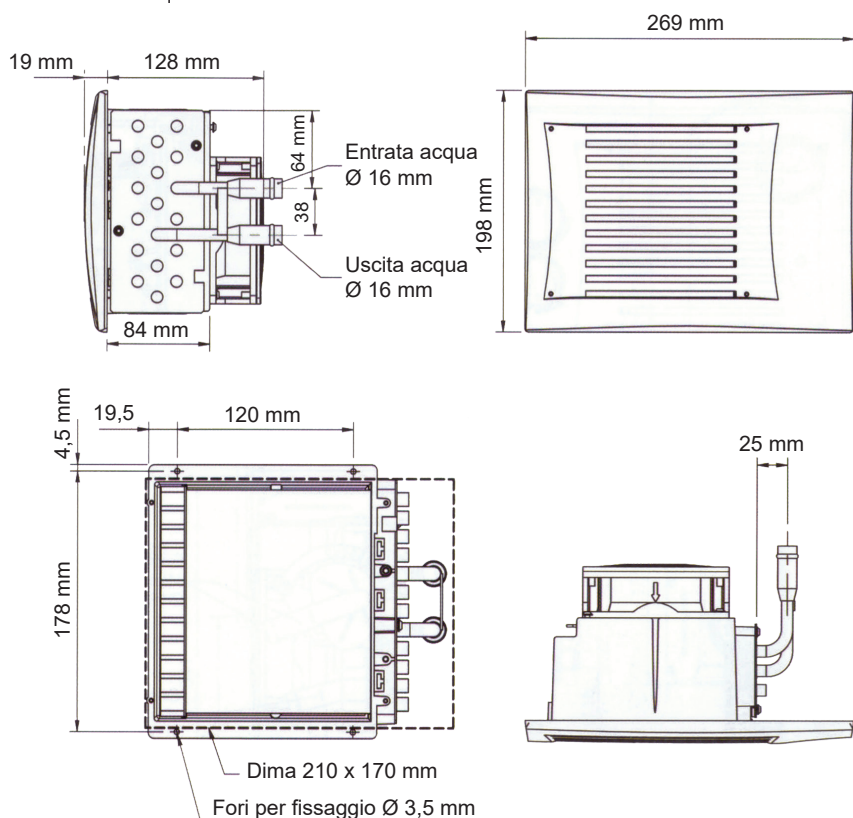

Scambiatore di calore Arizona LNS  
 Échangeur de chaleur Arizona LNS  
 Intercambiador de calor Arizona LNS  
 Heat exchanger Arizona LNS  
 Wärmetauscher Arizona LNS

Connettore tipo AMP

Codice Code	Tensione Tension	Assorbimento Absorption	Potere calorifico Calorific power	Portata d'aria Air flow	Peso Weight
RIS246	12 Vdc	12 Watt	3000 W - 2580 Kcal/h	110 m³/h	1,3 Kg