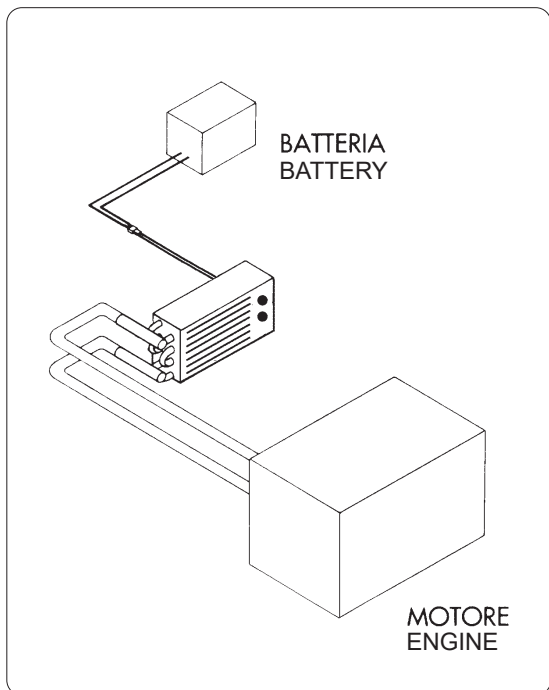

Scambiatore di calore Arizona LNS  
 Échangeur de chaleur Arizona LNS  
 Intercambiador de calor Arizona LNS  
 Heat exchanger Arizona LNS  
 Wärmetauscher Arizona LNS

Connettore tipo AMP

Codice Code	Tensione Tension	Assorbimento Absorption	Potere calorifico Calorific power	Portata d'aria Air flow	Peso Weight
RIS246	12 Vdc	12 Watt	3000 W - 2580 Kcal/h	110 m³/h	1,3 Kg