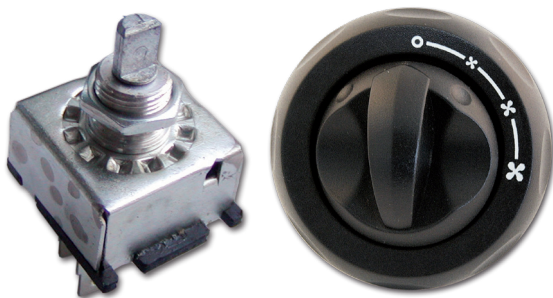

Scambiatore di calore Arizona LNS
 Échangeur de chaleur Arizona LNS
 Intercambiador de calor Arizona LNS
 Heat exchanger Arizona LNS
 Wärmetauscher Arizona LNS

Collegamento elettrico Electrical connection

RIS270

- A non collegare - do not connect
- B filo rosso, velocità massima - red cable, max speed
- C filo arancione, velocità media - orange cable, mid speed
- D filo giallo, bassa velocità - yellow cable, low speed
- E + 12 Vdc

Collegare il filo nero a massa - Connect the black cable to the chassis