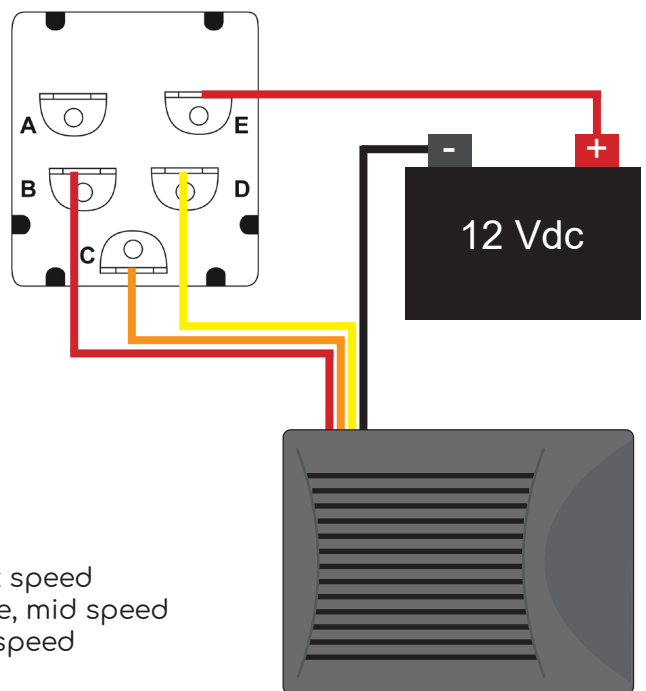

Scambiatore di calore Arizona LNS
 Échangeur de chaleur Arizona LNS
 Intercambiador de calor Arizona LNS
 Heat exchanger Arizona LNS
 Wärmetauscher Arizona LNS

Collegamento elettrico Electrical connection

RIS270

- A non collegare - do not connect
- B filo rosso, velocità massima - red cable, max speed
- C filo arancione, velocità media - orange cable, mid speed
- D filo giallo, bassa velocità - yellow cable, low speed
- E + 12 Vdc

Collegare il filo nero a massa - Connect the black cable to the chassis