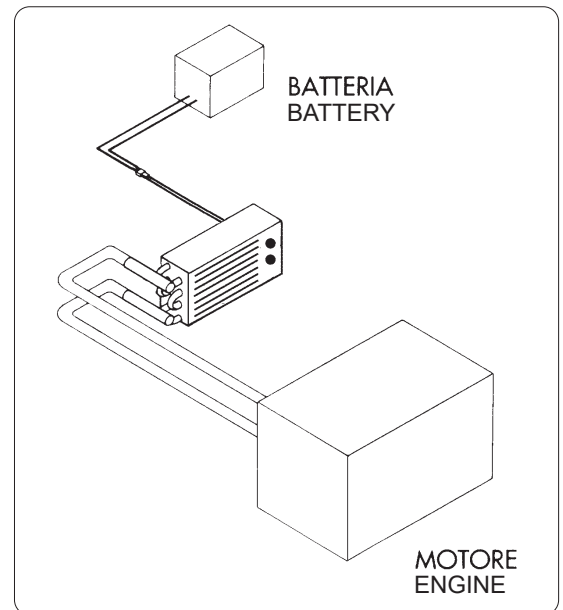

Scambiatore di calore Arizona LNS
 Échangeur de chaleur Arizona LNS
 Intercambiador de calor Arizona LNS
 Heat exchanger Arizona LNS
 Wärmetauscher Arizona LNS

Collegamento elettrico Electrical connection

RIS270

- A non collegare - do not connect
- B filo rosso, velocità massima - red cable, max speed
- C filo arancione, velocità media - orange cable, mid speed
- D filo giallo, bassa velocità - yellow cable, low speed
- E + 12 Vdc

Collegare il filo nero a massa - Connect the black cable to the chassis