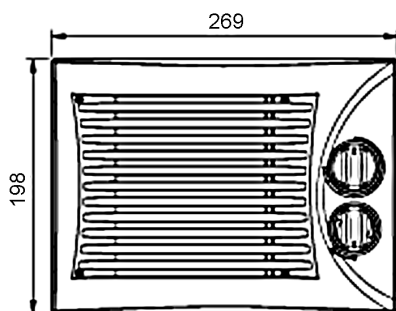

Scambiatore di calore Arizona LN
 Échangeur de chaleur Arizona LN
 Intercambiador de calor Arizona LN
 Heat exchanger Arizona LN
 Wärmetauscher Arizona LN

Connettore tipo AMP

Codice Code	Tensione Tension	Assorbimento Absorption	Potere calorifico Calorific power	Portata d'aria Air flow	Peso Weight
RIS245	12 Vdc	12 Watt	3000 W - 2580 Kcal/h	110 m³/h	1,3 Kg