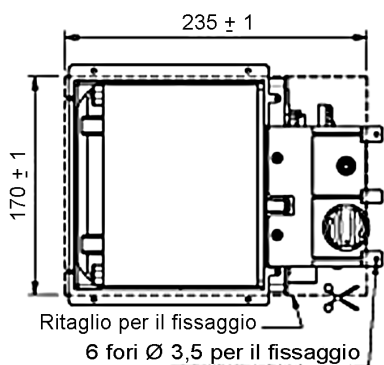

Scambiatore di calore Arizona LN
 Échangeur de chaleur Arizona LN
 Intercambiador de calor Arizona LN
 Heat exchanger Arizona LN
 Wärmetauscher Arizona LN

Connettore tipo AMP

Codice Code	Tensione Tension	Assorbimento Absorption	Potere calorifico Calorific power	Portata d'aria Air flow	Peso Weight
RIS245	12 Vdc	12 Watt	3000 W - 2580 Kcal/h	110 m³/h	1,3 Kg