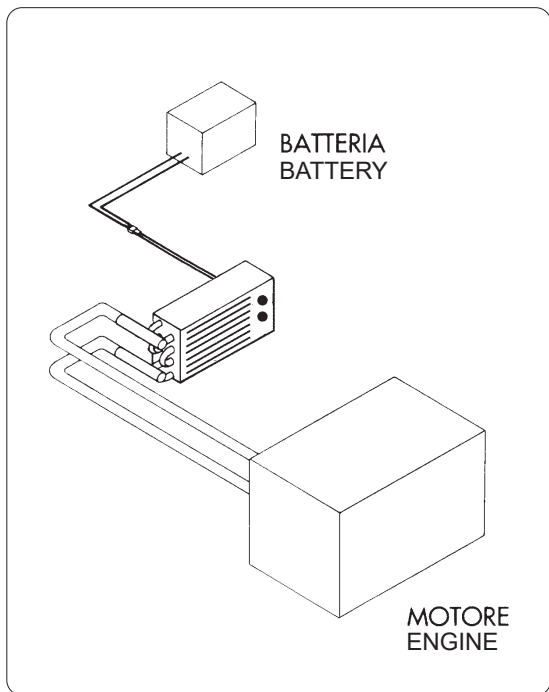

Scambiatore di calore Arizona LN
 Échangeur de chaleur Arizona LN
 Intercambiador de calor Arizona LN
 Heat exchanger Arizona LN
 Wärmetauscher Arizona LN

Connettore tipo AMP

Codice Code	Tensione Tension	Assorbimento Absorption	Potere calorifico Calorific power	Portata d'aria Air flow	Peso Weight
RIS245	12 Vdc	12 Watt	3000 W - 2580 Kcal/h	110 m³/h	1,3 Kg