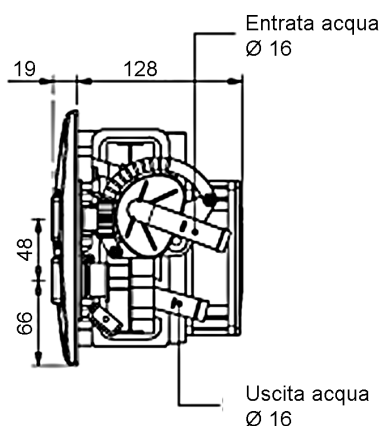

Scambiatore di calore Arizona LN
 Échangeur de chaleur Arizona LN
 Intercambiador de calor Arizona LN
 Heat exchanger Arizona LN
 Wärmetauscher Arizona LN

Connettore tipo AMP

Codice Code	Tensione Tension	Assorbimento Absorption	Potere calorifico Calorific power	Portata d'aria Air flow	Peso Weight
RIS245	12 Vdc	12 Watt	3000 W - 2580 Kcal/h	110 m³/h	1,3 Kg