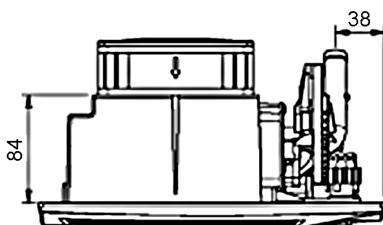

Scambiatore di calore Arizona LN
 Échangeur de chaleur Arizona LN
 Intercambiador de calor Arizona LN
 Heat exchanger Arizona LN
 Wärmetauscher Arizona LN

Connettore tipo AMP

Codice Code	Tensione Tension	Assorbimento Absorption	Potere calorifico Calorific power	Portata d'aria Air flow	Peso Weight
RIS245	12 Vdc	12 Watt	3000 W - 2580 Kcal/h	110 m³/h	1,3 Kg