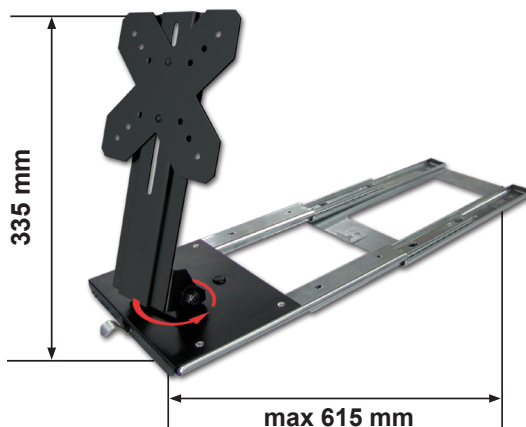

**Porta TV LCD scorrevole da soffitto**  
**Sliding TV LCD holder for ceiling fitting**  
**Porte télé LCD coulissant pour montage au plafond**  
**TV-LCD -Frontalauszug für Decken**

**«GESTEK»®**

Con blocco di sicurezza sul braccio  
 With security lock on arm

Code: **PORTV23**

<p><b>Net weight:</b> 2350 gr</p>	 SUPPORTS MAX 3 Kg	 VESA 50x50/75x75/ 100x100	 TV 10"-26 "	 61,5 x 19 x 33,5 cm
<p><b>Box size:</b> 43x26x11,5 cm</p>				