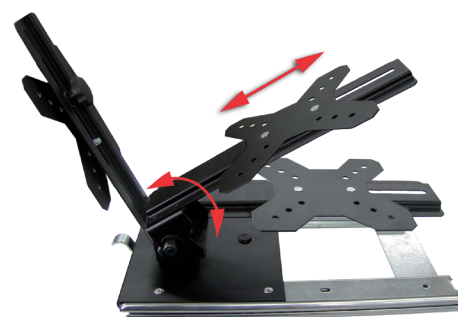

**Porta TV LCD scorrevole da soffitto**  
**Sliding TV LCD holder for ceiling fitting**  
**Porte télé LCD coulissant pour montage au plafond**  
**TV-LCD -Frontalauszug für Decken**

**«GESTEK»®**

Con blocco di sicurezza sul braccio  
 With security lock on arm

Code: **PORTV23**

<p><b>Net weight:</b> 2350 gr</p>	 SUPPORTS MAX 3 Kg	 VESA 50x50/75x75/ 100x100	 TV 10"-26 "	 61,5 x 19 x 33,5 cm
<p><b>Box size:</b> 43x26x11,5 cm</p>				