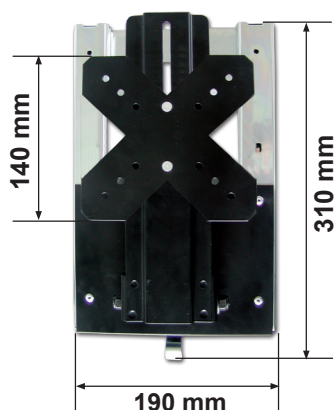

**Porta TV LCD scorrevole da soffitto**  
**Sliding TV LCD holder for ceiling fitting**  
**Porte télé LCD coulissant pour montage au plafond**  
**TV-LCD -Frontalauszug für Decken**

**«GESTEK»®**

Con blocco di sicurezza sul braccio  
 With security lock on arm

Code: **PORTV23**

<p><b>Net weight:</b> 2350 gr</p>	 SUPPORTS MAX 3 Kg	 VESA 50x50/75x75/ 100x100	 TV 10"-26 "	 61,5 x 19 x 33,5 cm
<p><b>Box size:</b> 43x26x11,5 cm</p>				