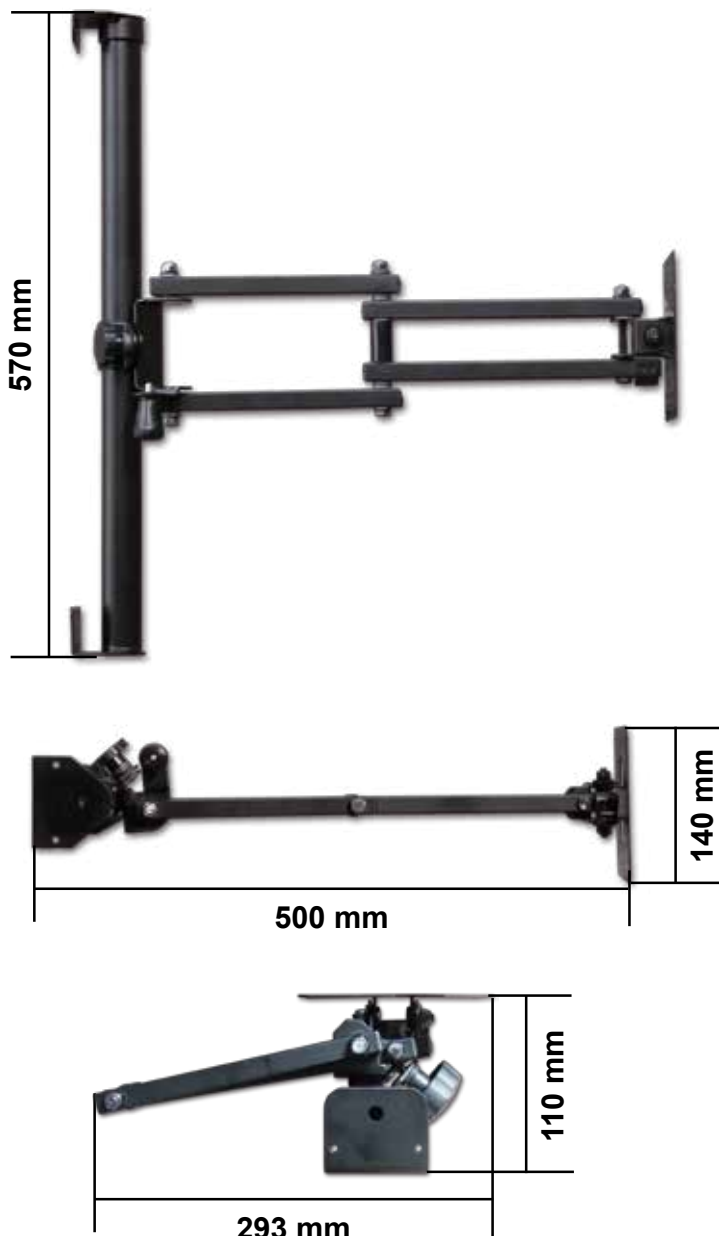

Porta TV LCD da parete
TV LCD wall bracket
Porte télé LCD à fixer sur paroi
TV-LCD-Wandhalterung

«GESTEK»®

Code: **PORTV19**

Net weight: 2100 gr			
Bulk package	VESA 50x50/75x75/ 100x100	TV 10"-26"	57 x 50 x 14 cm