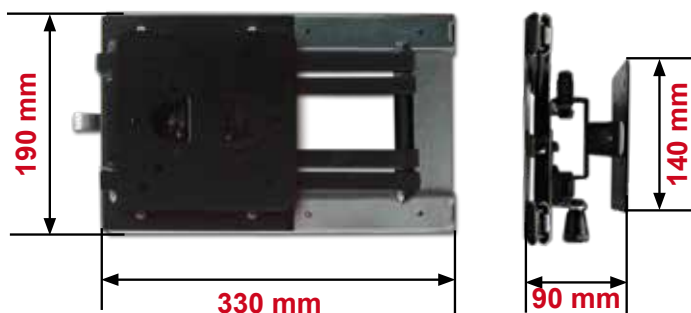

Porta TV LCD scorrevole
Sliding TV LCD holder
Porte télé LCD coulissant
TV-LCD -Frontalauszug

GESTEKK®

Code: PORTV04

Net weight:
3850 gr

Box size:
43x26x11,5 cm

MAX 3 Kg

VESA
50x50/75x75/
100x100

TV
10"-26"

104,5x19x14 cm