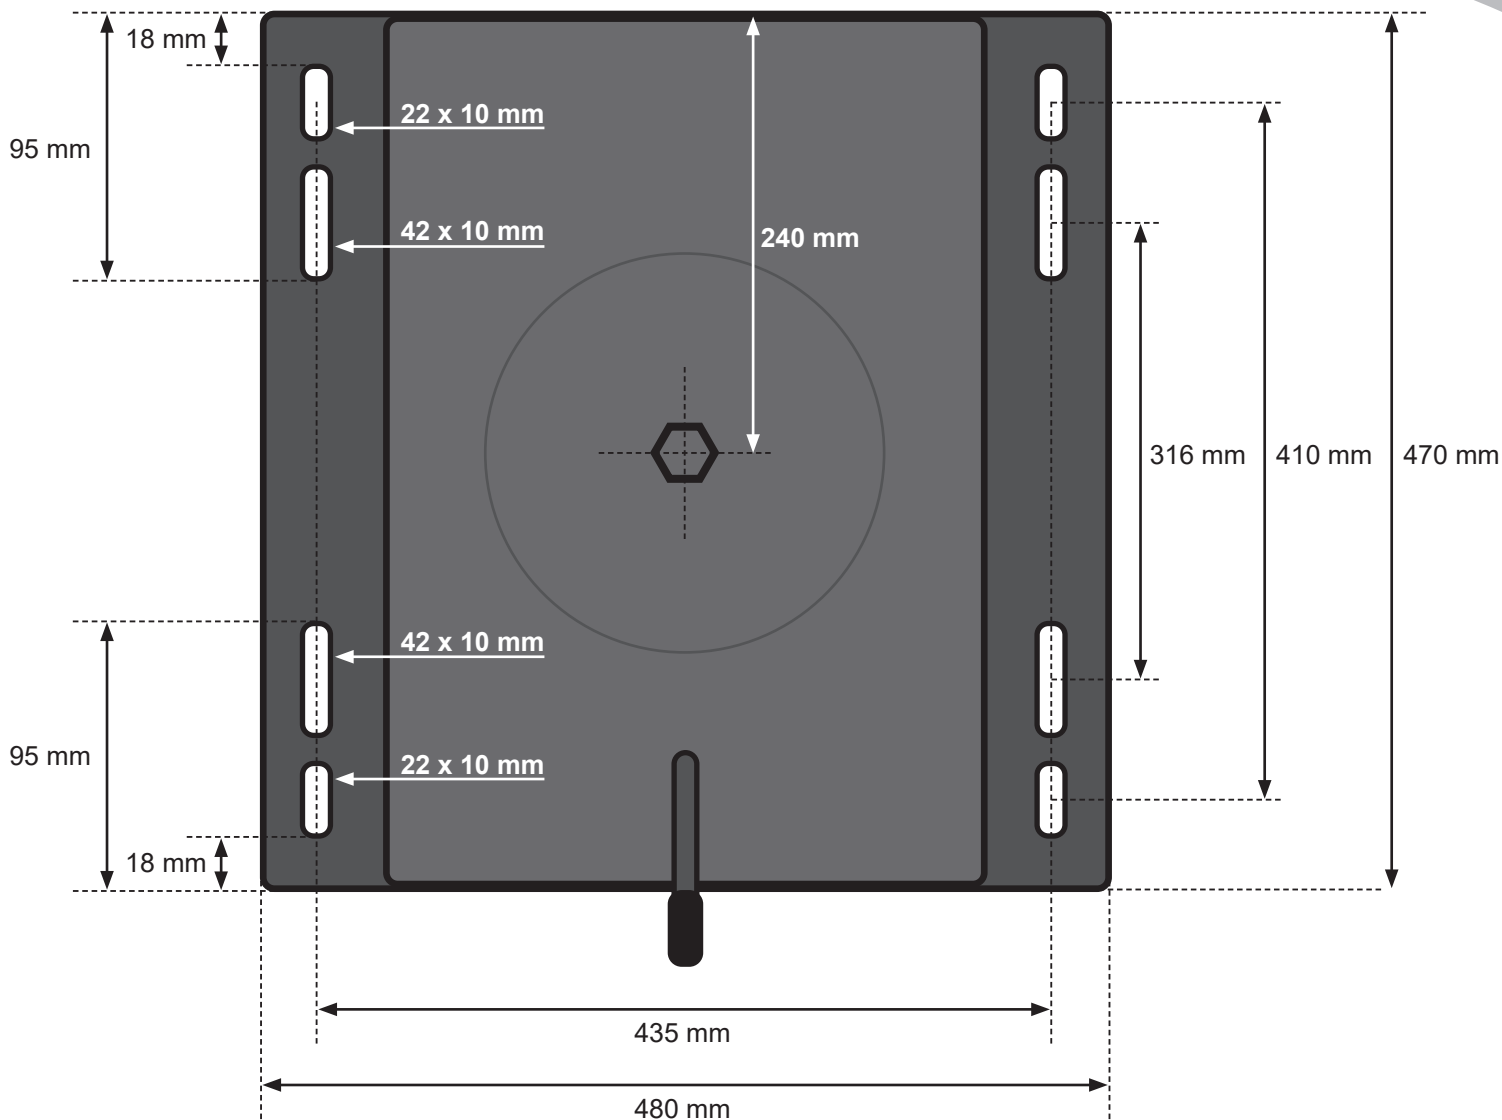

Base girevole Ford Transit 2005
 Embase pivotante pour Ford Transit 2005
 Base giratoria Ford Transit 2005
 Rotating base for Ford Transit 2005
 Drehfuß für Ford Transit 2005
 Roterende basis voor Ford Transit 2005

Montaggio:

- a) smontare il sedile dalla sua sede svitando i bulloni originali, lasciando le guide di scorrimento attaccate alla struttura del sedile
- b) posizionare la base girevole sul basamento e avvitare con i bulloni in dotazione
- c) fissare il sedile con attaccate le guide di scorrimento alla base girevole tramite i bulloni e serrarli adeguatamente

Codice - Code	Peso - Weight	Veicolo compatibile - Compatible vehicle
BASTR05	12,5 Kg	Ford Transit 2005