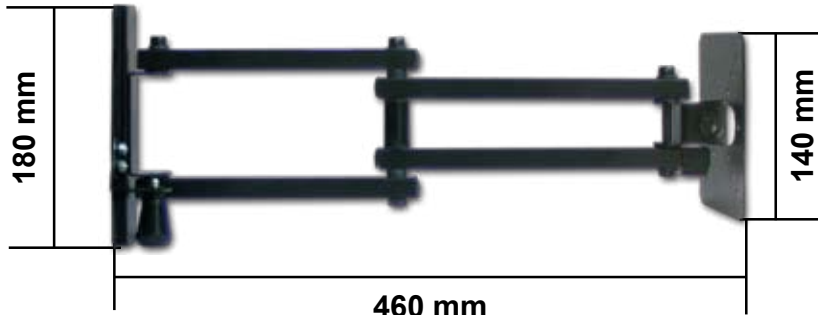

**Porta TV LCD da parete**  
**TV LCD wall bracket**  
**Porte télé LCD à fixer sur paroi**  
**TV-LCD-Wandhalterung**

Code: **PORTV15**

Net weight:  
1230 gr

Box size:  
43x26x11,5 cm

VESA  
50x50/75x75/  
100x100

TV  
10"-26"

46 x 18 x 14 cm

**GES International S.r.l.**

Via Giuseppe Di Vittorio, 307/31A  
 20099 Sesto San Giovanni (MI) ITALIA  
 Tel. (39) 02.22.471.848 • Fax (39) 02.22.471.981  
 info@gesinternational.it • www.gesinternational.it