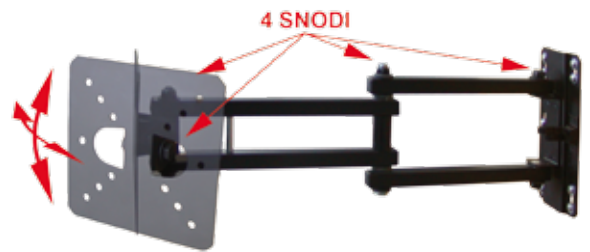

**Porta TV LCD da parete**  
**TV LCD wall bracket**  
**Porte télé LCD à fixer sur paroi**  
**TV-LCD-Wandhalterung**

Code: **PORTV15**

Net weight:  
1230 gr

Box size:  
43x26x11,5 cm

VESA  
50x50/75x75/  
100x100