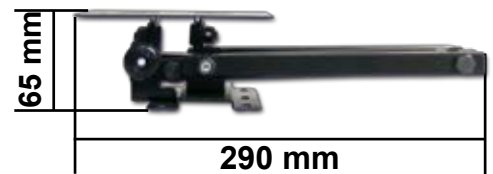

**Porta TV LCD da parete**  
**TV LCD wall bracket**  
**Porte télé LCD à fixer sur paroi**  
**TV-LCD-Wandhalterung**

Code: **PORTV15**

Net weight:  
1230 gr

Box size:  
43x26x11,5 cm

VESA  
50x50/75x75/  
100x100